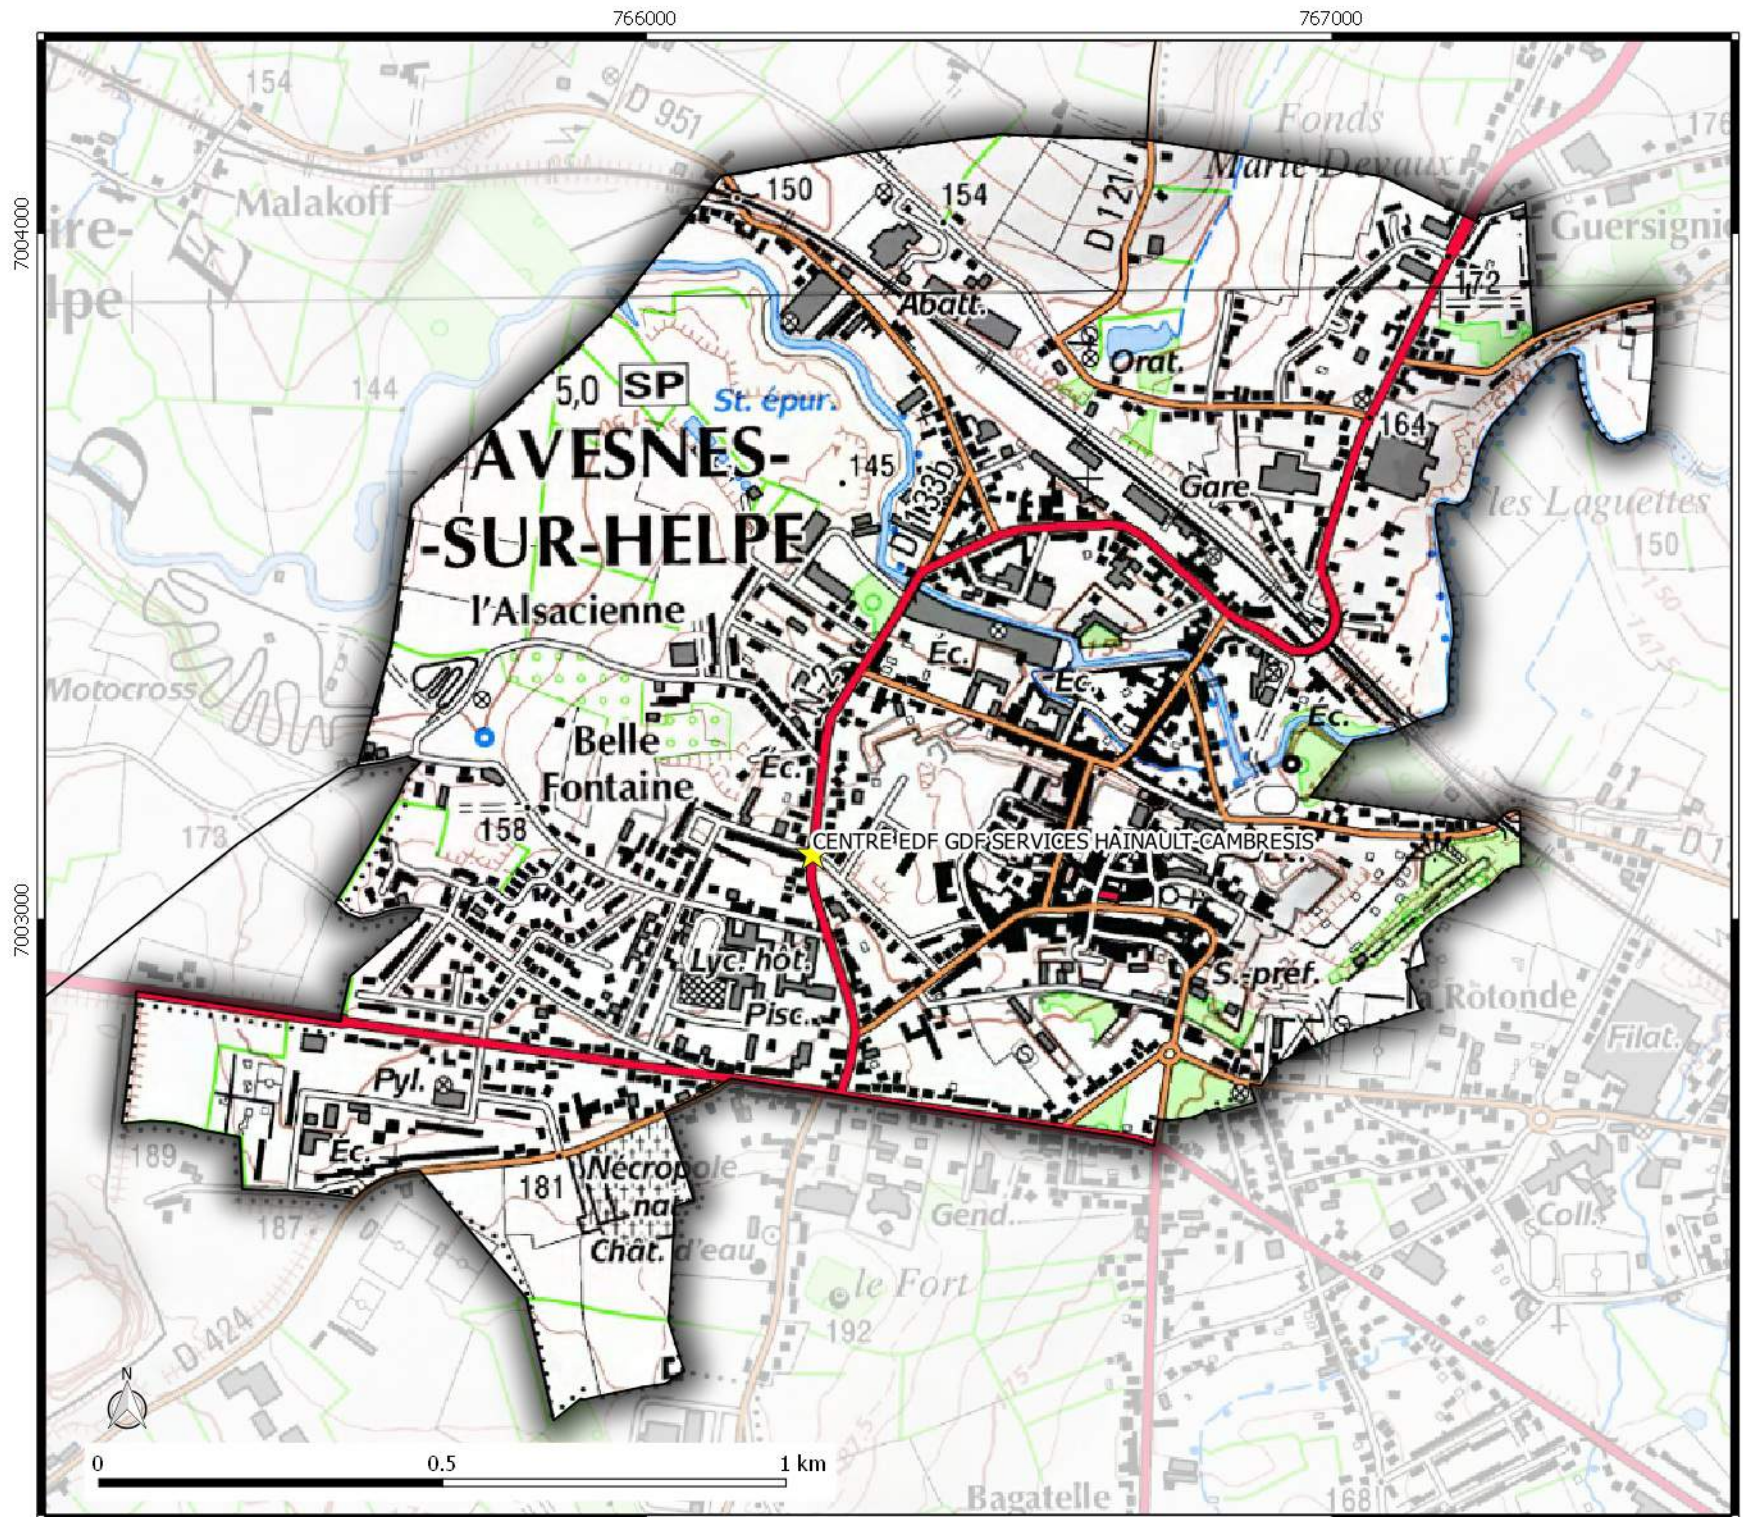

# Basol

commune de  
**DOMPIERRE-  
SUR-HELPE**

**Légende**

-  Limites communales
-  Site Basol (point)
-  Site Basol (surface)

  
Direction  
Départementale  
des Territoires  
et de la Mer du Nord  
D.D.T.M 59

# Basol

commune de  
**DIMONT**

**Légende**

-  Limites communales
-  Site Basol (point)
-  Site Basol (surface)

Date de mise à jour : 01/03/2017

Direction  
Départementale  
des Territoires  
et de la Mer du Nord  
D.D.T.M 59

**Basol**  
commune de  
**SAINT-HILAIRE-  
SUR-HELPE**

- Légende**
-  Limites communales
  -  Site Basol (point)
  -  Site Basol (surface)