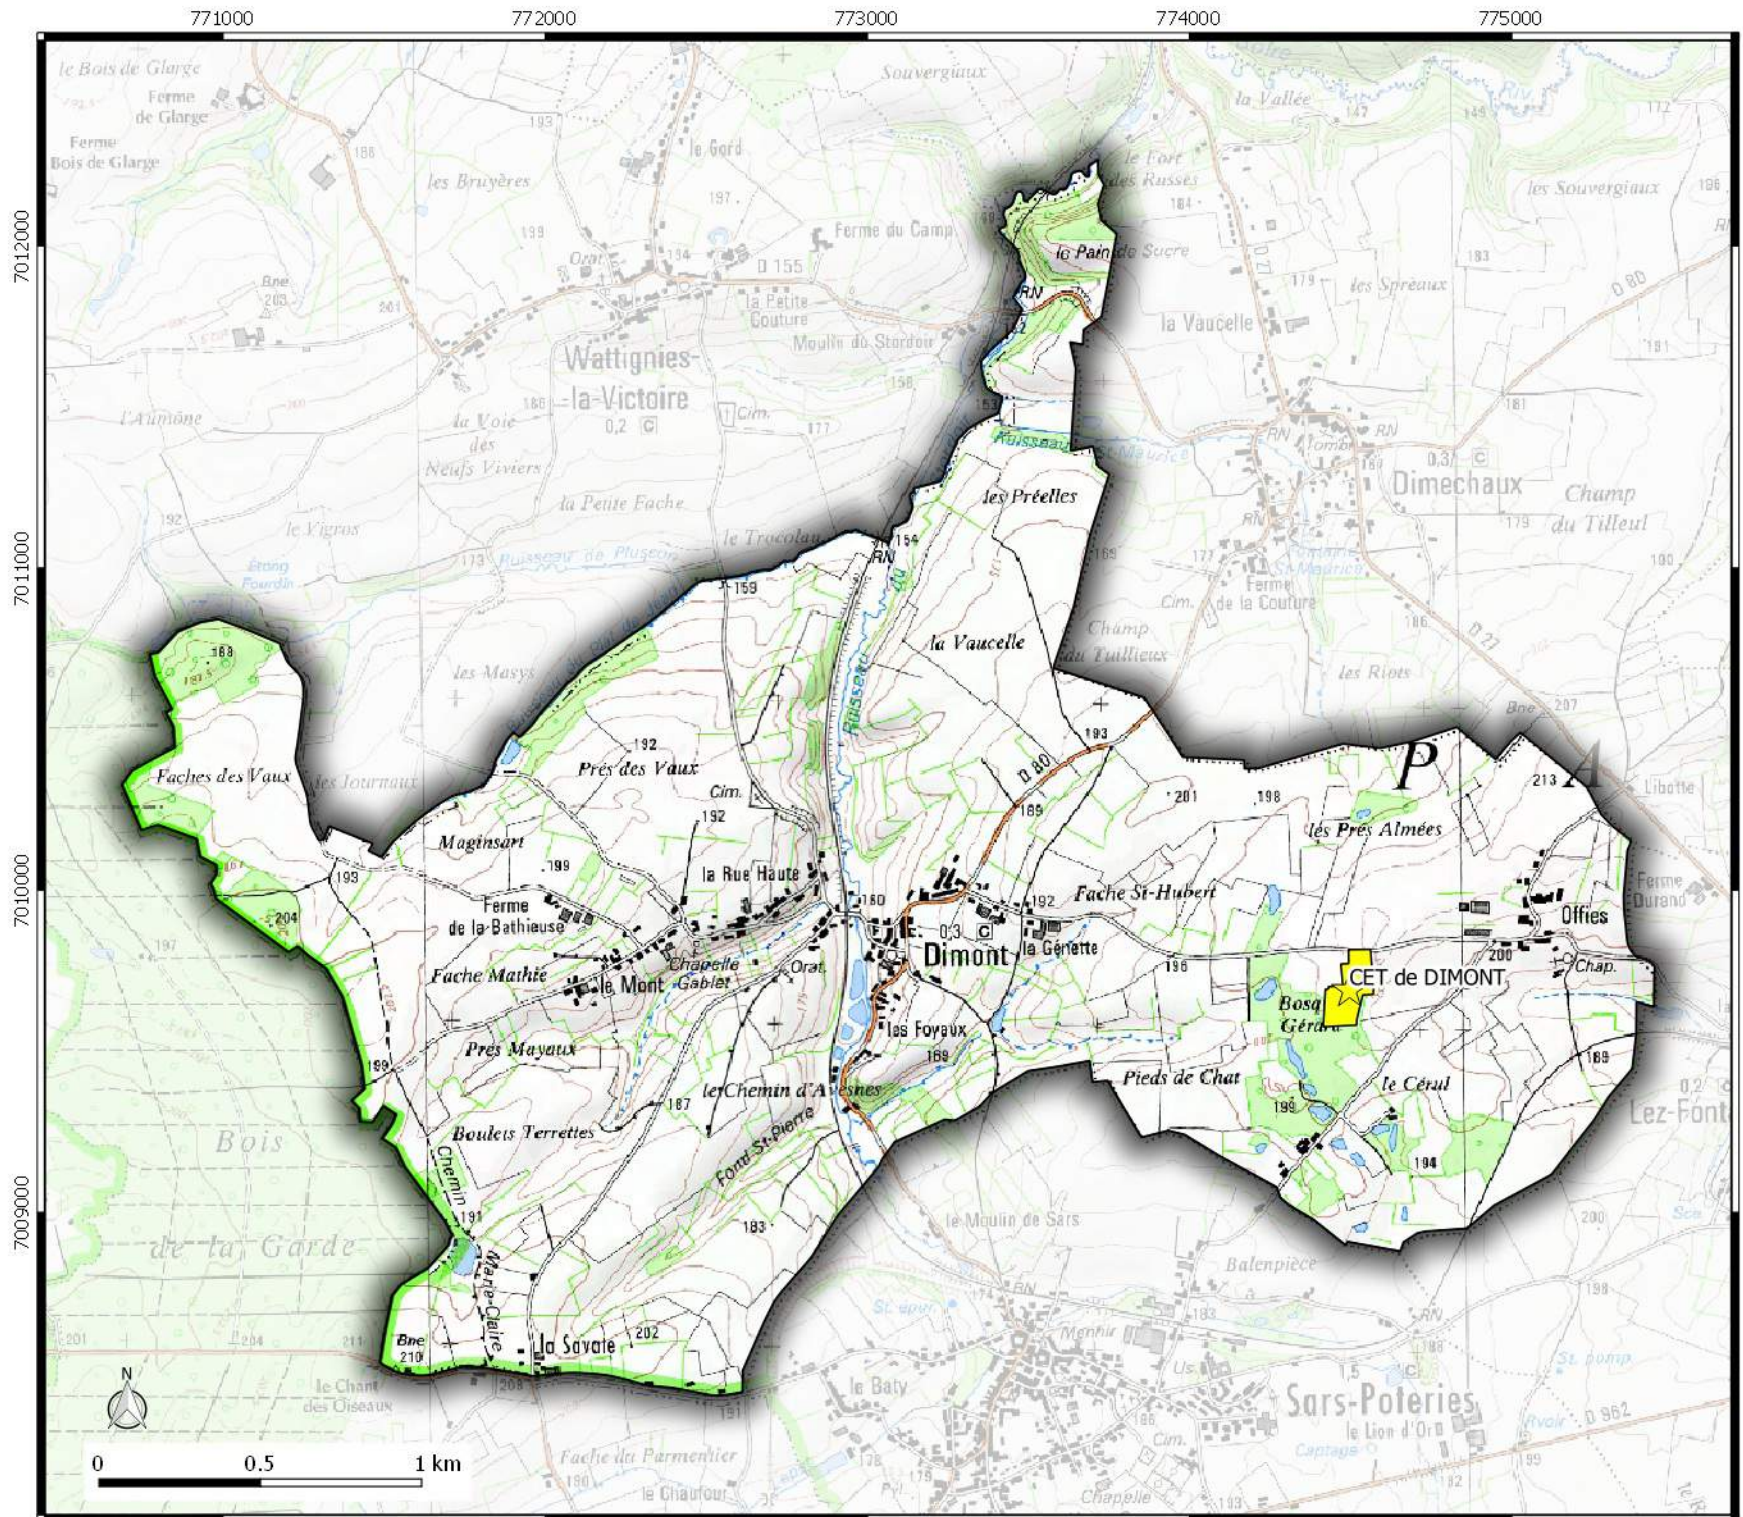

# Basol

commune de  
**DOMPIERRE-  
SUR-HELPE**

**Légende**

-  Limites communales
-  Site Basol (point)
-  Site Basol (surface)

  
Direction  
Départementale  
des Territoires  
et de la Mer du Nord  
D.D.T.M 59

# Basol

commune de  
**DIMONT**

**Légende**

-  Limites communales
-  Site Basol (point)
-  Site Basol (surface)

Date de mise à jour : 01/03/2017

Direction  
Départementale  
des Territoires  
et de la Mer du Nord  
D.D.T.M 59

Service Urbanisme et Connaissances des Territoires  
Pôle Gestion et valorisation des données

**Basol**  
commune de  
**AVESNES-SUR-HELPE**

**Légende**

-  Limites communales
-  Site Basol (point)

Date de mise à jour : 01/03/2017

**Basol**  
commune de  
**SAINT-HILAIRE-  
SUR-HELPE**

- Légende**
-  Limites communales
  -  Site Basol (point)
  -  Site Basol (surface)