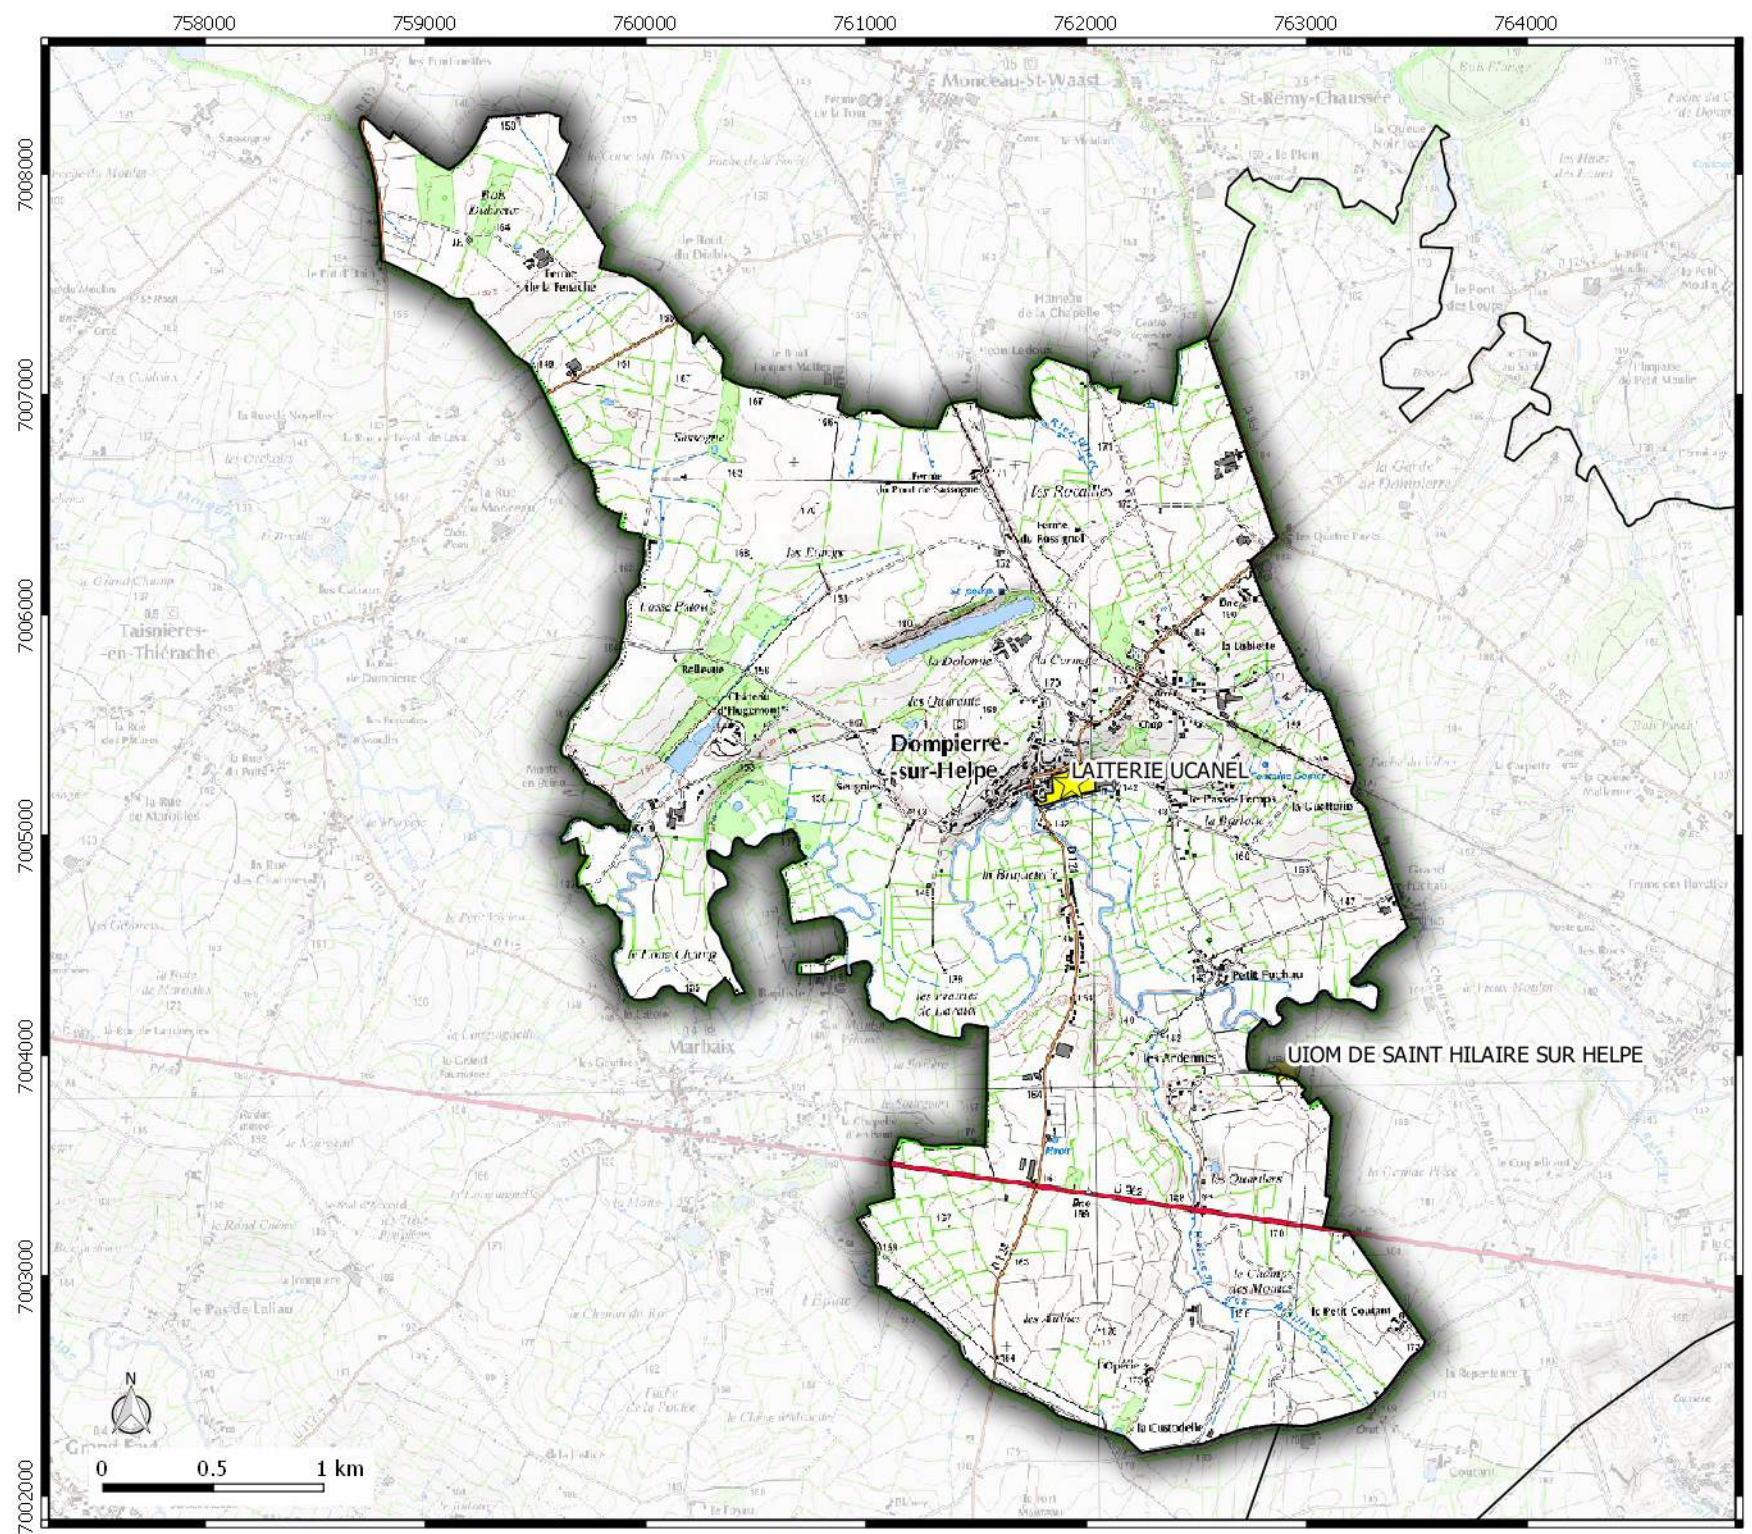

# Basol

commune de  
**DOMPIERRE-  
SUR-HELPE**

**Légende**

-  Limites communales
-  Site Basol (point)
-  Site Basol (surface)

  
Direction  
Départementale  
des Territoires  
et de la Mer du Nord  
D.D.T.M 59

# Basol

commune de  
**DIMONT**

**Légende**

-  Limites communales
-  Site Basol (point)
-  Site Basol (surface)

Date de mise à jour : 01/03/2017

Direction  
Départementale  
des Territoires  
et de la Mer du Nord  
D.D.T.M 59

Service Urbanisme et Connaissances des Territoires  
Pôle Gestion et valorisation des données

**Basol**  
commune de  
**AVESNES-SUR-HELPE**

**Légende**

-  Limites communales
-  Site Basol (point)

Date de mise à jour : 01/03/2017

**Basol**  
commune de  
**SAINT-HILAIRE-  
SUR-HELPE**

- Légende**
-  Limites communales
  -  Site Basol (point)
  -  Site Basol (surface)